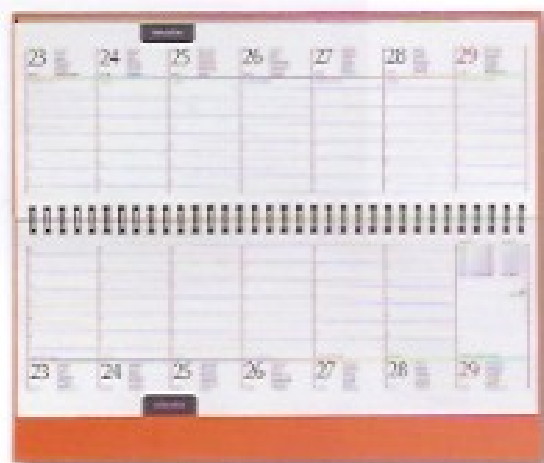

## Agendina settimanale

Agenda settimanale cm 8x15 in sailor  
(senza astuccio di confezione)

Pastel Colours

Agende

# Agende Classiche 2015

90

ROSSO

VERDE

ARANCIO

AZZURRO

Agende

## **AJ 30x13** Agenda planning

Agenda planning cm 30x13 in sailor, spiralata  
(senza astuccio di confezione)

Pastel Colours

AG 03590

## Agenda giornaliera

Agenda a portafoglio in vera pelle cm 15x21,  
(con astuccio di confezione)

MARRONE

NERO

92

AG 03592