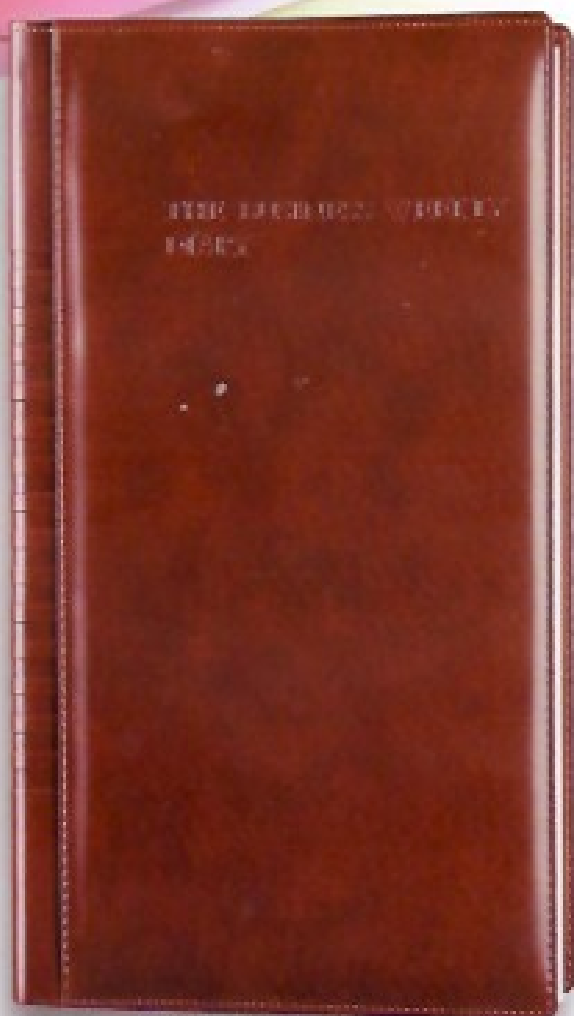

## Agenda giornaliera

Agenda a borsello in vera pelle cm 17x24,  
(con astuccio di confezione)

MARRONE

NERO

AG 03526

## Agenda giornaliera

Agenda a borsello in Neopel cm 15x21,  
(con astuccio di confezione)

MARRONE

NERO

94

AG 03548

## Agenda giornaliera

Agenda a portafoglio in Neopel cm 21x29,7  
(con astuccio di confezione)

**AG 03901** **Agenda settimanale**

Agenda in New York imbottito cm 9x15, con rubrica fustellata separata, (con astuccio di confezione)