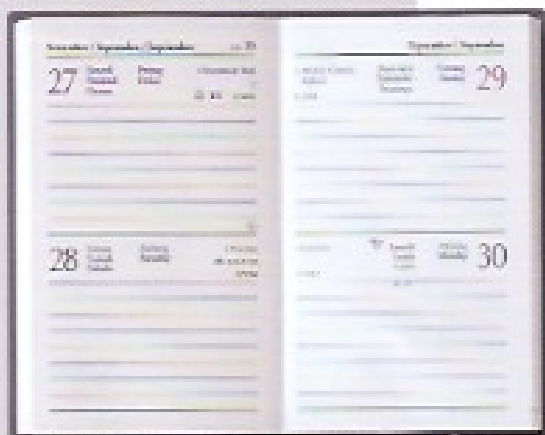

## AI 15x21 **Agenda giornaliera**

Agenda giornaliera cm 15x21 in sailor  
(senza astuccio di confezione)

**Agende**

# Agende Classiche 2015

84

BORDEAUX

NERO

BLEU

Agende

## AJ 7x10 Agendina bigiornaliera

Agendina bigiornaliera cm 7x10 in sailor,  
(senza astuccio di confezione)