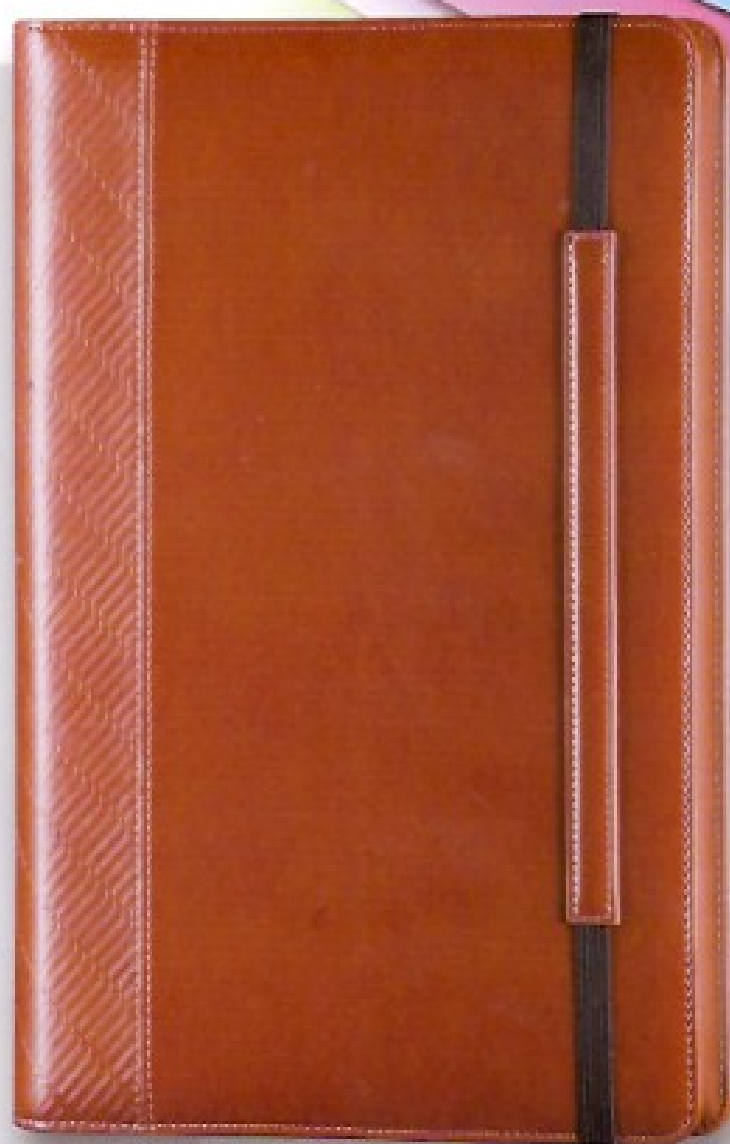

## Agenda giornaliera

Agenda a borsello in vera pelle cm 17x24,  
(con astuccio di confezione)

MARRONE

NERO

AG 03526

## Agenda giornaliera

Agenda a borsello in Neopel cm 15x21,  
(con astuccio di confezione)

MARRONE

NERO

94

AG 03548