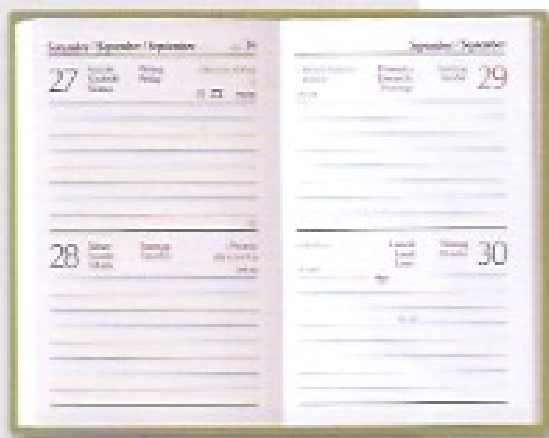

Agende Classiche 2015

AI 7x10 Agendina bigiornaliera

Agendina bigiornaliera cm 7x10 in sailor,
(senza astuccio di confezione)

Agende

Pastel Colours