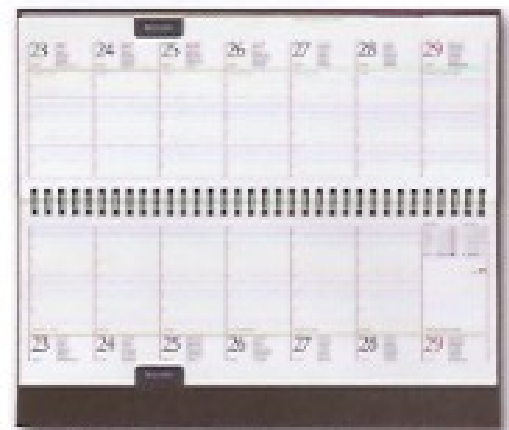

# Agende Classiche 2015

86

BORDENUX

NERO

BLEU

Agende

## **AJ 30x13** Agenda planning

Agenda planning cm 30x13 in sailor, spiralata  
(senza astuccio di confezione)