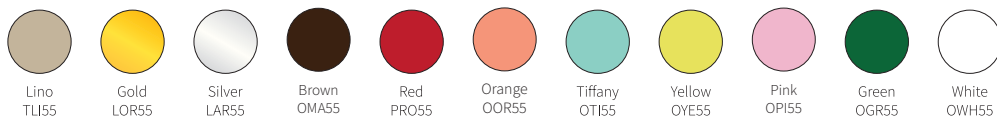

CORDONCINI IN PRONTA CONSEGNA

Pz/Cf 2x50

Acquistabili separatamente. Ricordiamo che per ogni cubotto si deve acquistare una coppia di cordoncini.

PELLEAGLIO COLOMBA ARTIGIANALE

REFERENZE IN PRONTA CONSEGNA

Cod.	Dimensioni (cm)	Kg/Cf	Gr/m²
002	75x100	5	50

TIFFANY su
Bianco Naturale
16201

CORALLO su
Bianco Naturale
16202