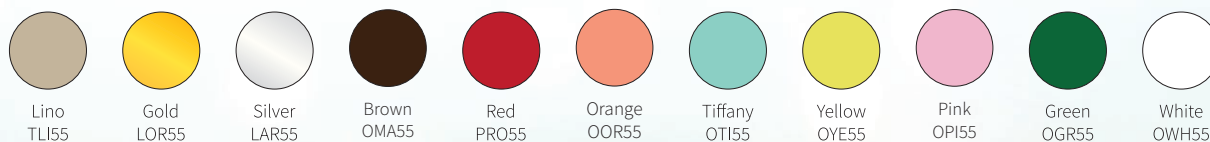

CAPPELLIERA RETTANGOLARE

14 **COMBINAZIONI**
IN PRONTA CONSEGNA

Per colomba da 1.000 gr e 750 gr

PERSONALIZZA
con soli 100 pezzi!

REFERENZE IN PRONTA CONSEGNA

Cod.	Dimensioni (cm)	Colomba	Pz/Cf	eco life	BIANCO VITRÈ	CORALLO	TIFFANY	GIALLO	ROSA	TRASPARENTE
780	26x34x15	BASE	2x25	●	●					
781		COPER.	2x25	●	●	●	●	●	●	●
782	24x32x14	BASE	2x25	●	●					
783		COPER.	2x25	●	●	●	●	●	●	●

52000L   70070   300BR   300BW   300AZ   300BG   SCAR

CORDONCINI IN PRONTA CONSEGNA

Acquistabili separatamente. Ricordiamo che per ogni cappelliera si deve acquistare una coppia di cordoncini.

COPERCHIO TRASPARENTE

NEW

TRASPARENTE
eco life

TRASPARENTE
BIANCO VITRÈ

Esempio posizionamento logo in Ready Style.