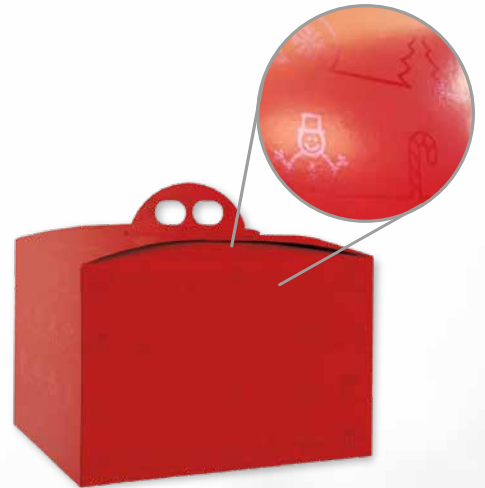

PANETTONE CLASSICO

Abete BLU

Abete ROSSO

ROSSO Joy

PERSONALIZZA
con soli 100 pezzi!

REFERENZE IN PRONTA CONSEGNA

Cod.	Dimensioni (cm)	Pz/Cf	ROSSO Joy	eco life	eco life Castagno	eco life Abete ROSSO	Abete BLU	BIANCO Plast.
761	20x20x22 - A 1000gr	2x25	●	●	●	●	●	●
760	24x24x16 - B 1000gr	2x25	●	●	●	●	●	●
759	18x18x20 - A 750gr	2x25	●	●	●	●	●	●
758	22x22x14 - B 750gr	2x25	●	●	●	●	●	●
757	16x16x18 - A 500gr	2x25	●	●	●	●	●	●
756	20x20x12 - B 500gr	2x25	●	●	●	●	●	●
			56023	52000L	210B2L	25023	25025	70070

PANETTONE CLASSICO

eco life **NEW**
Castagno

PERSONALIZZA
con soli 100 pezzi!

SAC À MAIN

REFERENZE IN PRONTA CONSEGNA

Cod.	Dimensioni (cm)	Pz/Cf	
631	22x22x18 - A 1000gr	2x25	●
630	25x25x16 - B 1000gr	2x25	●