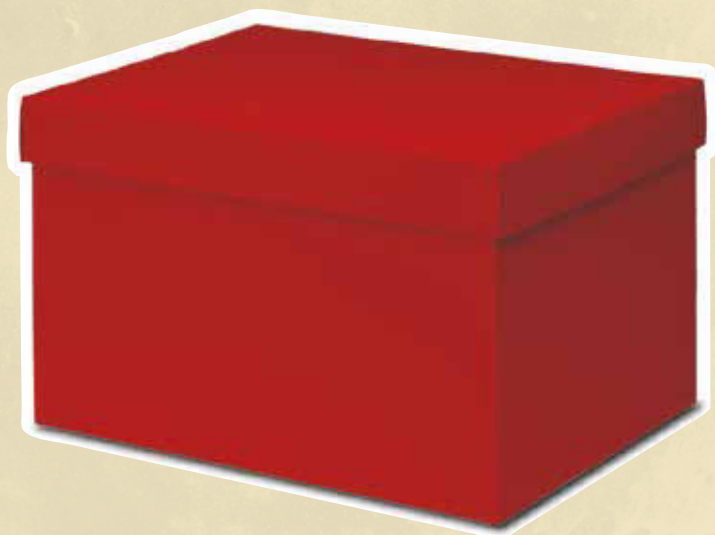

BAULI LINEA 11

DAA0025

DAA0025

DAA0171

Art. Item	Codice EAN EAN code	Descrizione Description	Dim. cm Size cm	Pz. per cart. Pcs. per box
DAA0025	8032745527780	Scat. F/Cop. Fant. REF. 11-117 INCARTO	39x29 h 24	10
DAA0025	8032745527032	Scat. F/Cop. Fant. REF. 11-108 ROSSO	39x29 h 24	10
DAA0171	8032745522044	Scat. F/Cop. Onda REF. 11-6 ONDA AVANA	39x29 h 24	10