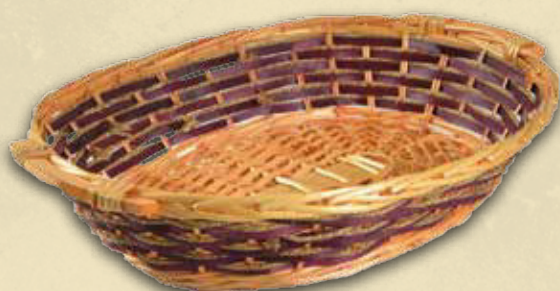

931557

Art. Item	Codice EAN EAN code	Descrizione Description	Dim. cm Size cm	Pz. per cart. Pcs. per box
931696	8054248251115	Cesta Vim. SF/Noce Svasata Ov.	48x35h13/16	30
931523	8054248239267	Cesta Fascia Azzurra Ov.	50x40h11,5	20
931557	8054248239618	Cesta F/Noce Ov.	50x40h11,5	20
931710	8054248251252	Cesta Vim. Paviera Marrone Ov.	50x40h13	20
931688	8054248251023	Cesta Vim. SF/Noce Ov.	50x40h13	20
930146	8054248084300	Cesta Sfoglia Noce/Miele Ovale	53x40h13	20