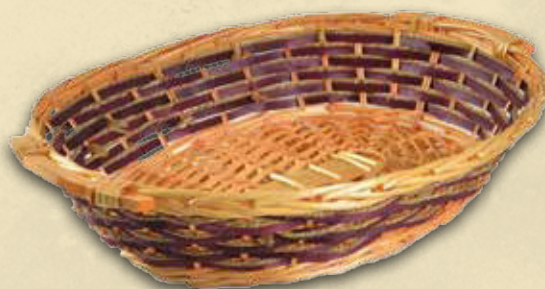

» CESTERIA

930635

931555

931716

931362

Art. Item	Codice EAN EAN code	Descrizione Description	Dim. cm Size cm	Pz. per cart. Pcs. per box
930635	8054248158438	Cesta Nat. F/Noce Ovale	57x39h14	20
931555	8054248239595	Cesta F/Noce Ov.	60x45h13	20
931716	8054248251313	Cesta Vim. Paviera Marrone Rett.	60x40h13	20
931362	8054248237669	Cesta Vim. Svasata Miele Verde	60/67x37h13/18	20