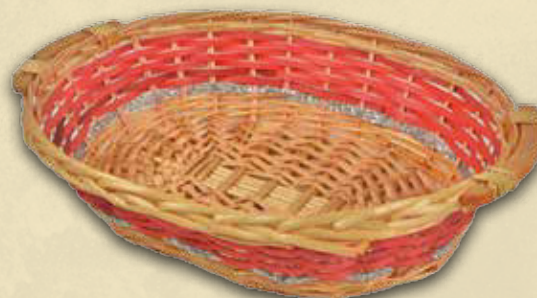

» CESTERIA

931698

931332

931687

931748

931065

931731

931676

Art. Item	Codice EAN EAN code	Descrizione Description	Dim. cm Size cm	Pz. per cart. Pcs. per box
931698	8054248251139	Cesta Vim. SF/Noce Ovale	44/48x35h13	30
931332	8054248237362	Cesta Bianca Fascia Blu/Lilla Ov.	45x35h11	20
931687	8054248251016	Cesta Vim. SF/Noce Ov.	45x35h12	30
931748	8054248251894	Cesta Vim. SF/Noce Fuxia Ov.	45x35h12	20
931065	8054248165344	Cesta Fascia Marrone Ovale	45x35h13	20
931731	8054248251535	Cesta Vim. SF/Noce Rossa Ovale	45/49x36h12	30
931676	8054248250903	Cesta Vim. SF/Noce Ov.	46/51x36h13	30