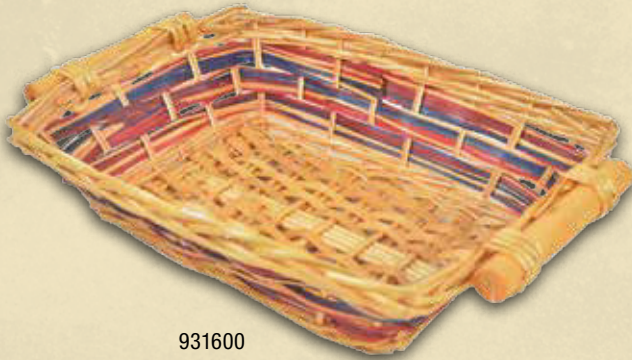

931584

931358

931600

930495

931614

Art. Item	Codice EAN EAN code	Descrizione Description	Dim. cm Size cm	Pz. per cart. Pcs. per box
931584	8054248239885	Cesta Faccia Bicolor Rett.	33x24h9,5	30
931358	8054248237621	Cesta Vim. Miele Verde Rett.	33x25h9	30
931600	8054248240041	Cesta Vim. Miele Nat. Rett.	35x26h10	30
930495	8054248252853	Cesta Bambù Noce F/oro Rett.	38x29h7	60
931614	8054248250279	Cesta Vim. SF/Bianca/Grigio Rett.	40,5/44,5x32h11	20