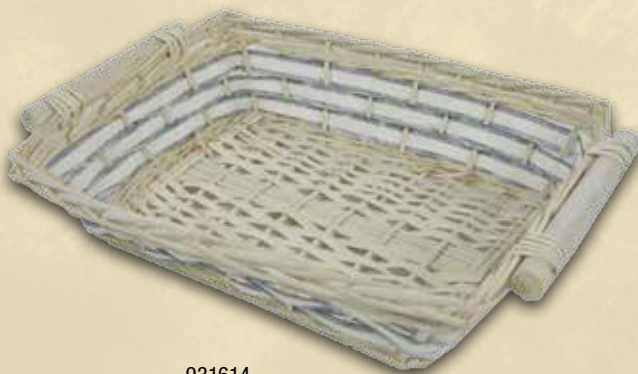

931584

931358

931600

930495

931614

Art. Item	Codice EAN EAN code	Descrizione Description	Dim. cm Size cm	Pz. per cart. Pcs. per box
931584	8054248239885	Cesta Faccia Bicolor Rett.	33x24h9,5	30
931358	8054248237621	Cesta Vim. Miele Verde Rett.	33x25h9	30
931600	8054248240041	Cesta Vim. Miele Nat. Rett.	35x26h10	30
930495	8054248252853	Cesta Bambù Noce F/oro Rett.	38x29h7	60
931614	8054248250279	Cesta Vim. SF/Bianca/Grigio Rett.	40,5/44,5x32h11	20