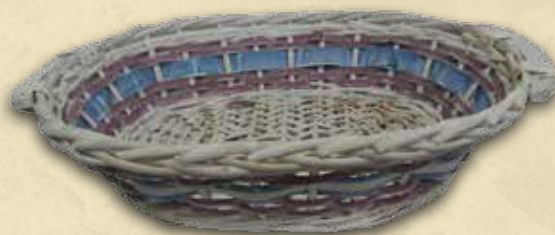

» CESTERIA

931698

931332

931687

931748

931065

931731

931676

Art. Item	Codice EAN EAN code	Descrizione Description	Dim. cm Size cm	Pz. per cart. Pcs. per box
931698	8054248251139	Cesta Vim. SF/Noce Ovale	44/48x35h13	30
931332	8054248237362	Cesta Bianca Fascia Blu/Lilla Ov.	45x35h11	20
931687	8054248251016	Cesta Vim. SF/Noce Ov.	45x35h12	30
931748	8054248251894	Cesta Vim. SF/Noce Fuxia Ov.	45x35h12	20
931065	8054248165344	Cesta Fascia Marrone Ovale	45x35h13	20
931731	8054248251535	Cesta Vim. SF/Noce Rossa Ovale	45/49x36h12	30
931676	8054248250903	Cesta Vim. SF/Noce Ov.	46/51x36h13	30