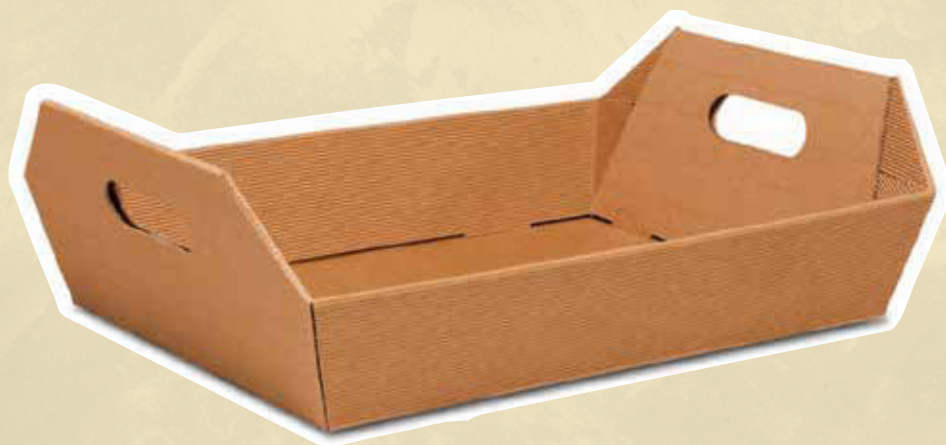

DAA0013 / DAA0002

Art. Item	Codice EAN EAN code	Descrizione Description	Dim. cm Size cm	Pz. per cart. Pcs. per box
DAA0002	8032745526981	Cesta Carta Fant. - REF. 7- 107 VINTAGE stesa	35x25h7	20
DAA0002	8032745526981	Cesta Carta Fant. - REF. 7- 112 ONDA AVANA stesa	35x25h7	20
DAA0038	8032745526998	Cesta Carta Fant. - REF. 8- 107 VINTAGE stesa	39x28h9	20
DAA0004	8032745527001	Cesta Carta Fant. - REF. 9- 107 VINTAGE stesa	43x33h11	5
DAA0014	8032745520088	Valigia Natale REF. 8-4 ONDA ROSSA stesa	39x28h9	20
DAA0013	8032745520095	Valigia Natale REF. 8-5 ONDA AVANA stesa	39x28h9	20