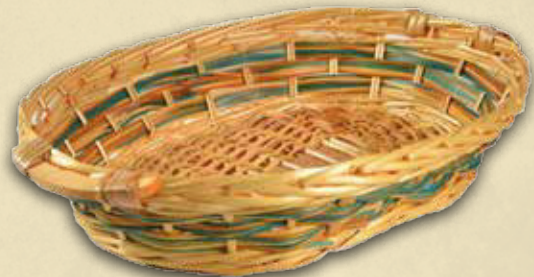

931752

931178

920490

931347

891280

Art. Item	Codice EAN EAN code	Descrizione Description	Dim. cm Size cm	Pz. per cart. Pcs. per box
931752	8054248251931	Cesta Svasata SF/Marrone Ov.	48x35h12/16	20
931178	8054248168581	Cesta Paviera Verde/Marrone Ov.	50x40h13	20
920490	8015452473274	Cesta Erba Fonda Ov.	50x40h27/29	15
931347	8054248237515	Cesta Miele Intreccio Verde Ov.	55x42h12	20
891280	8015452374144	Cesta Fonda Noce/Miele Rett.	56/62x44h25	20